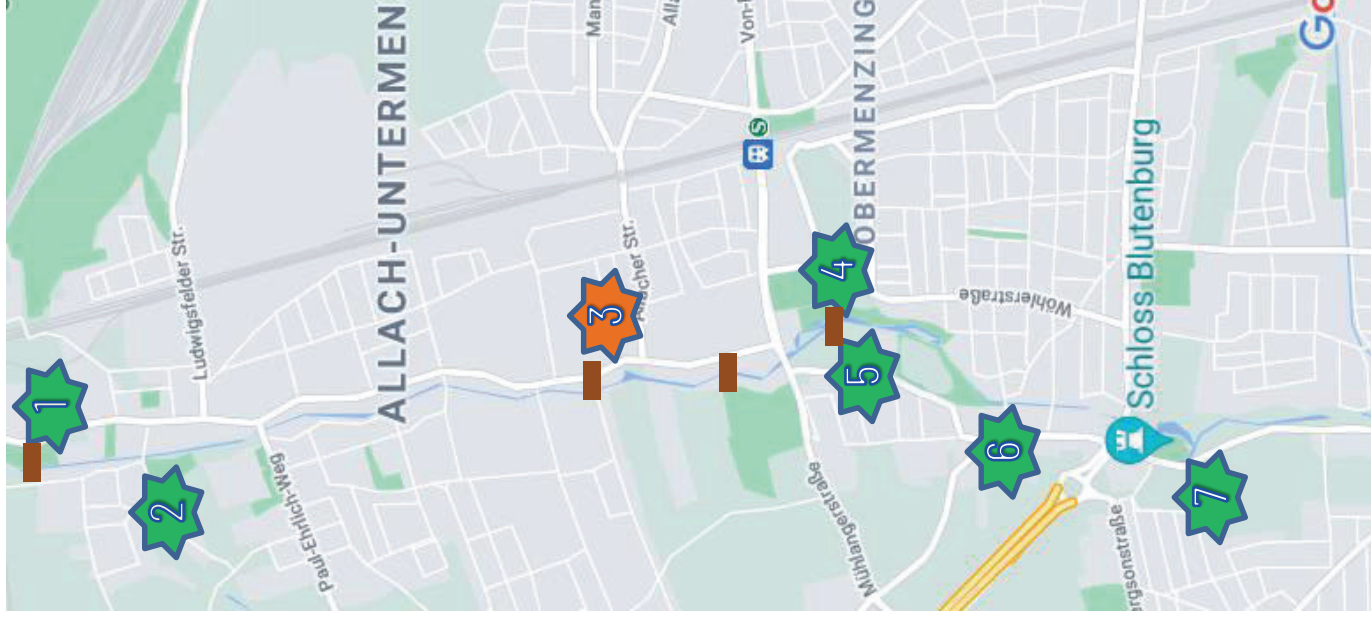

# Spannende Rallye an der Würm für Kinder von Kindern der „Würmranger“ Samstag, 26. Juni 2021 - 11 bis 15 Uhr

- Stationen zwischen Allach, ehemaliges Sommerbad und Obermenzing, Blumenburg
- Laufrichtung in beide Richtungen möglich
- Einstieg bei jeder Station möglich
- Stationen zu Fuß und mit Rad erreichbar
- An Sonnenschutz, Getränke und Handtuch denken!
- Plan: siehe Rückseite

# Rallye an der Würm – Von Kindern für Kinder

Unsere Stationen entlang der  
Würm (inkl. Koordinaten):

**48.202410, 11.456286**  
Allacher Sommerbad, Südende  
Wasserfilter bauen

**48.197616, 11.456145**  
Insektenoase Allach  
Freizeitgelände Servetstr.  
Spannende Insektenwelt

**48.182227, 11.460916**  
Renaturierung Untermerzing  
Wassertierchen keschern

**48.173977, 11.463222**  
Renaturierung Obermerzing,  
unterhalb der Brücke  
Upcycling aus TetraPacks

— Brücke über die Würm

An der Station **3** gibt es  
tolle Gewinne abzuholen, also  
fleißig Stempel sammeln!